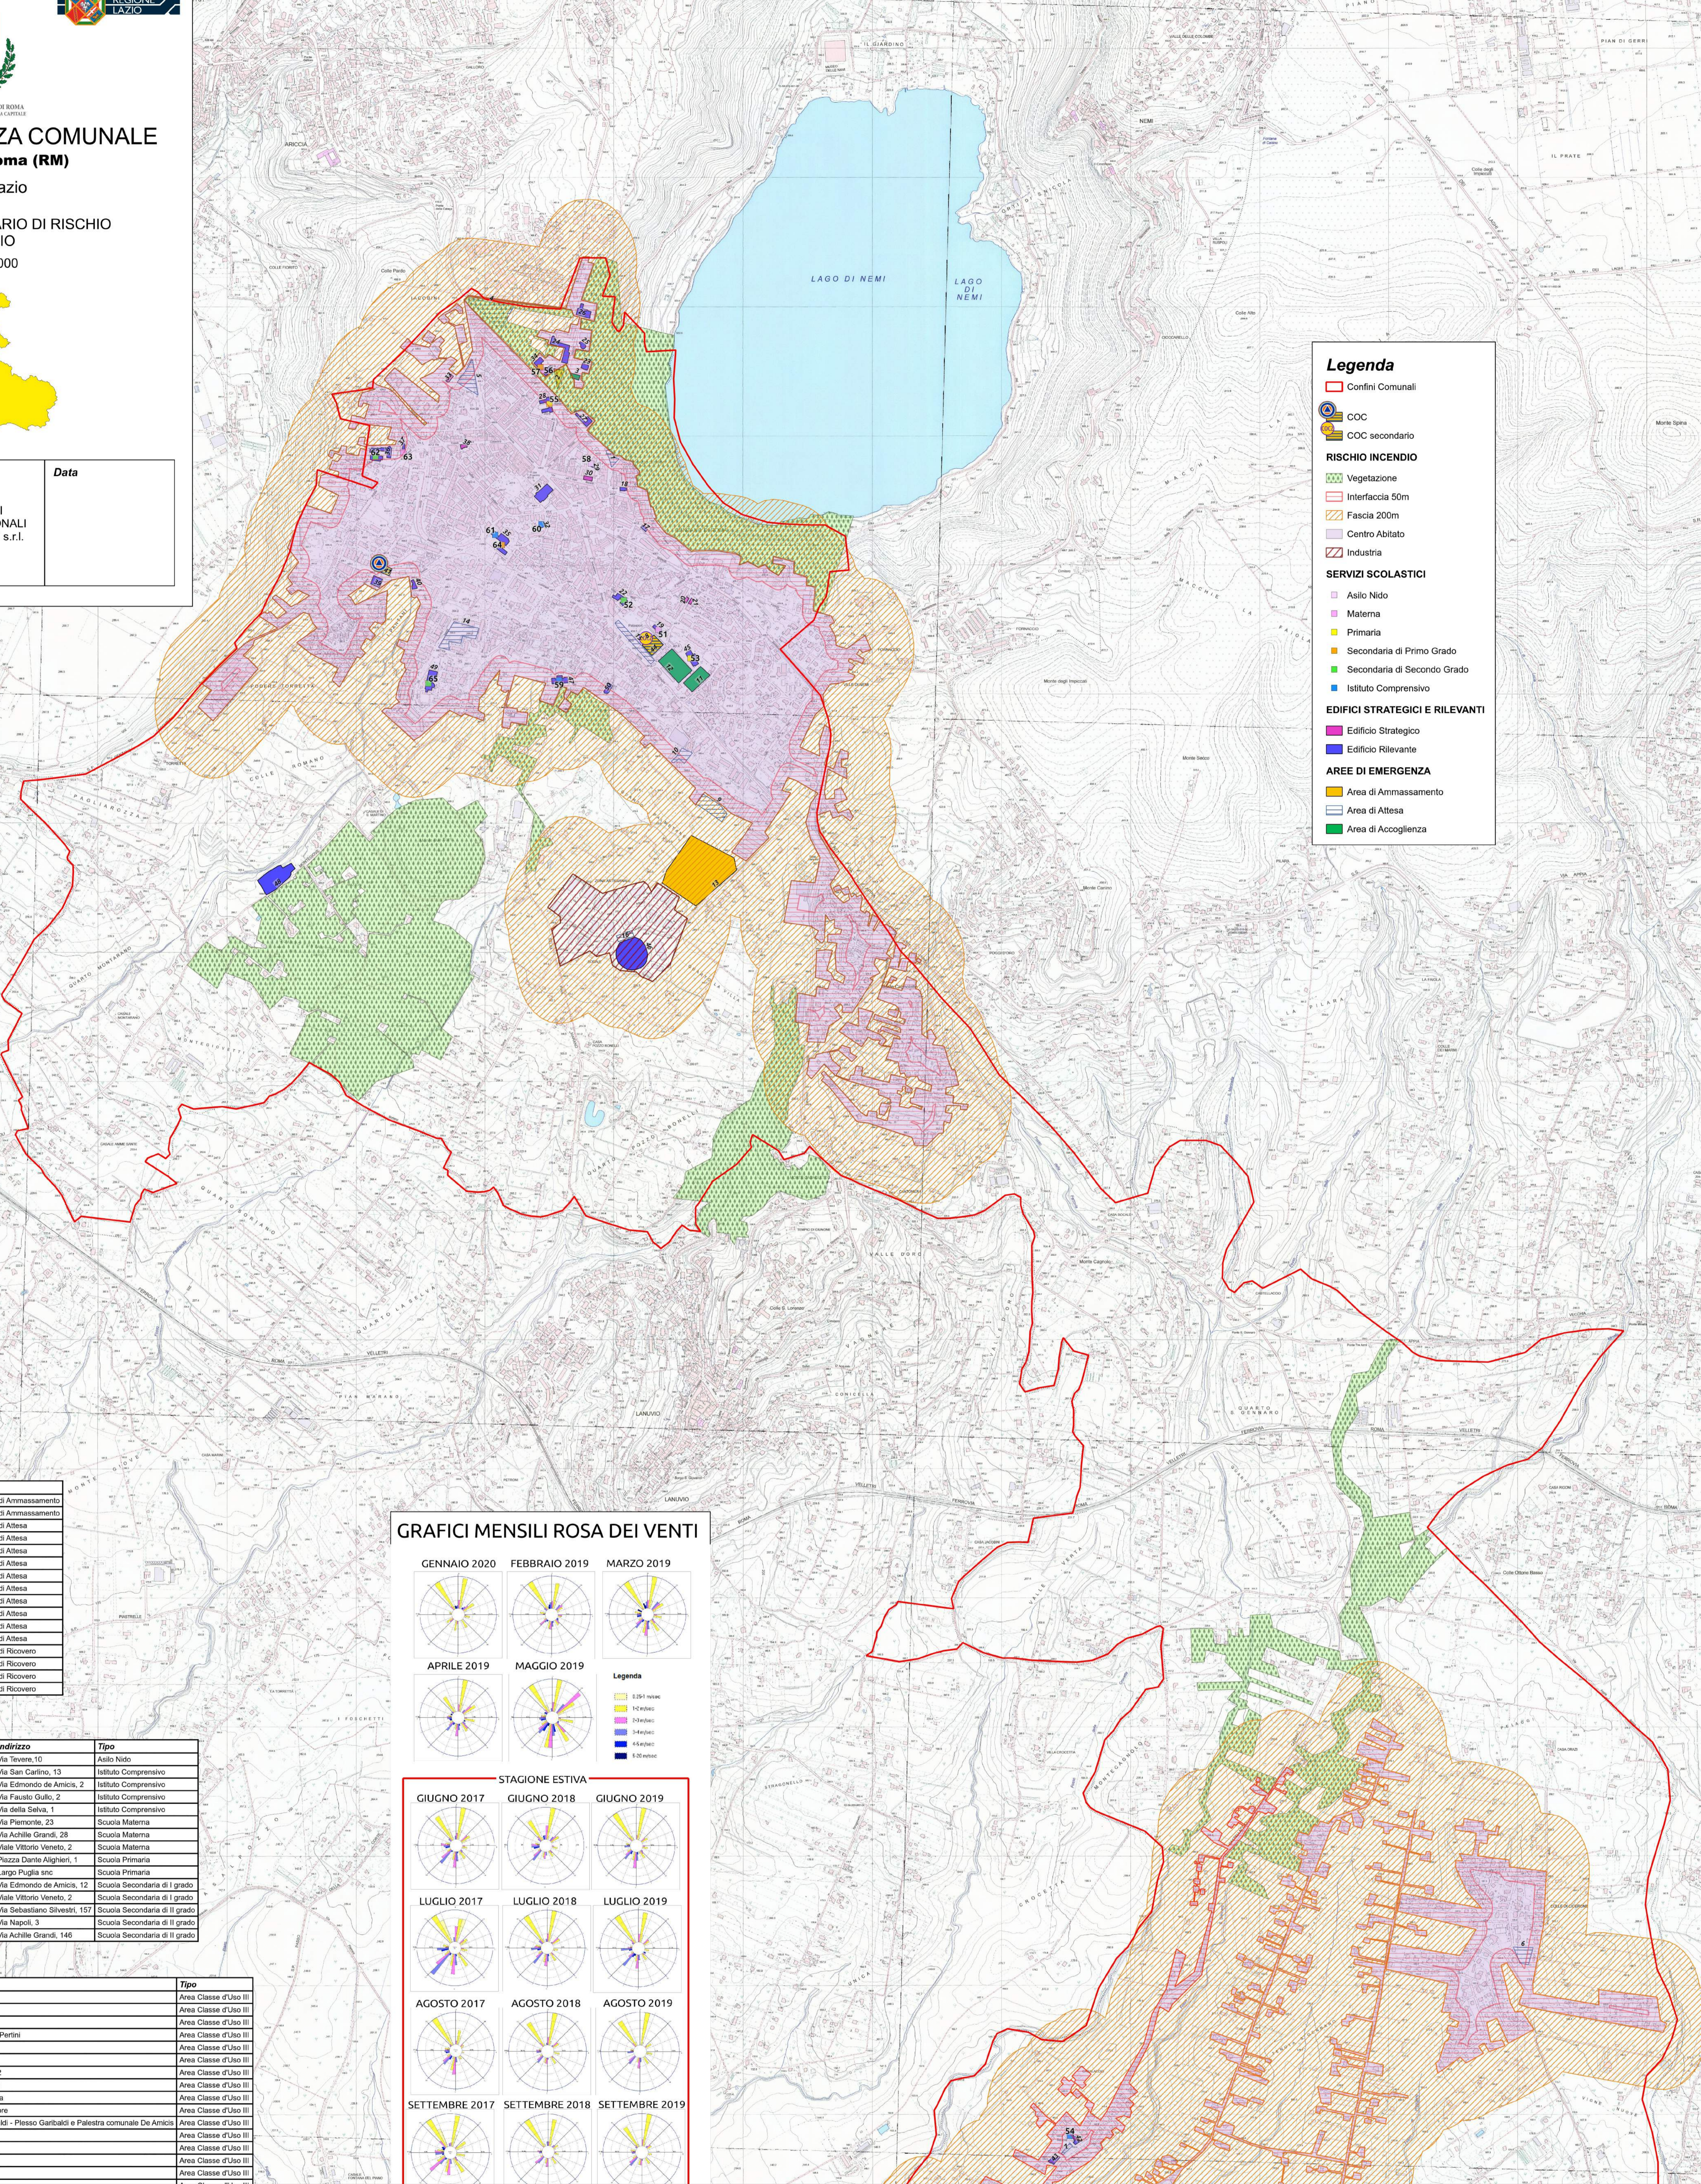

Comune	Soggetto	Data
	SERVIZI PROFESSIONALI INNOVATIVI s.r.l.